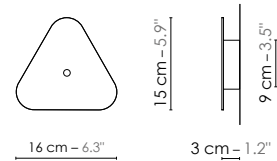

Wall plate

DESIGNHEURE

LIGHTING

ÉDITION — FRANCE

www.designheure.com
contact@designheure.com
Tel : 33 (0)4 67 53 99 63

La collection " Nuage " est un concept élégant et ingénieux d'éclairage nomade. Sa légèreté et son adaptabilité en font le best-seller des collections Designheure. Simplicité et pureté des lignes de cette collection intemporelle et universelle. L'abat-jour de forme triangulaire produit une lumière bien particulière, découpant l'espace de façon architecturale. Sa ligne élégante apparentée à la proue d'un bateau est rehaussée par le cordon textile. L'offre sur mesure de cette collection permet de créer des projets uniques."

" Nuage " is a stylishly designed and cleverly made lighting system. Its lightness and adaptability has made it Designheure's bestselling collection.

Chosen for its simplicity and pure lines, this timeless collection takes its inspiration from the prow of a ship. The triangular shade produces a unique light, cutting through space as a boat does through the sea. Elegant lines, enhanced by the textile cord, make Nuage a favorite in both residential and commercial spaces.

Model	Applique suspendue/Pendant wall lamp Moyon Nuage	
Reference	Asmn	
Collection	Nuage	
Design	2010	
Designer	Hervé Langlais	
Environnement	Intérieur/Interior	
Dimensions	Hauteur plafond/Ceiling height : Dim. totales/Total dim. : Abat-jour/Lampshade : Plaque triangulaire/Triangular plate : Boîtier électrique/Electrical power supply : Fil textile/Textile cord : Câble acier/Steel cable :	Néant/None Dimensions réglables/Adjustable dimensions L. 32 x l. 32 x H. 19 cm L. 15 x l. 16 cm Ø 9 x H. 3 cm 0,75 m 2 m
Electricity	Tension : Douille/Socket : Ampoule/Bulb : Type d'ampoule/Type of bulb :	220-240 V 50/60 Hz 100-127 V 50/60 Hz E27 1 X Max 60 W - Non fournie/Not included Ampoule LED/LED bulb H. max 110 mm/H. max 110 mm
Materials	Tissus ou laqué, acier laqué, fil tissé coloré, câble acier Fabric or lacquered, lacquered steel, colored textile cord, steel cable.	
Custom made See website	Possibilité d'ajout de longueurs de fils et câbles/Adding of cords and cables length possible. Possibilité de coloris sur mesure/Custom made colors possible	
Colors ref. See website	Asmnb Asmnbbn Asmnbcb Asmncubv Asmnjo Asmnbo Asmngo	Blanc diffusant/White diffusing Blanc bordure noire/White black border Blanc / Cuivre rose/White / Pink copper Cuivre / Cuivre rose bordure verte/Copper / Pink copper green border Jaune / Or/Yellow / Gold Bleu / Or/Blue / Gold Gris / Or/Grey / Gold
Weight	Net/Net kg : 0,7 Brut/Gross kg : 3,8	
Shipping	Nbre de colis/Nber of packs : 1 Dimensions : 45 x 45 x 25 cm	
Certifications